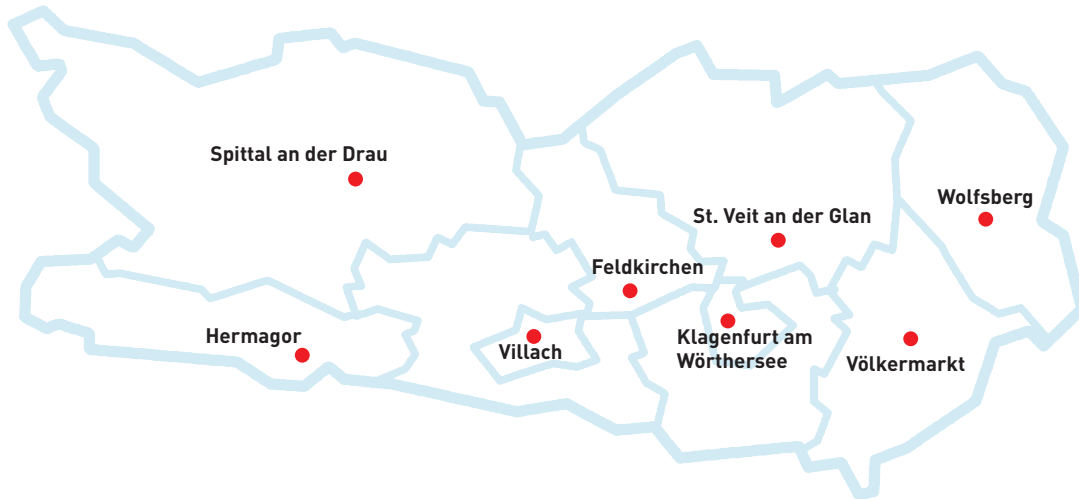

IN ALLEN BEZIRKEN IMMER FÜR SIE DA!

GRÜNDERSERVICE KLAGENFURT

T +43 (0)5 90 90 4 - 745 | E gruenderservice@wkk.or.at | W wko.at/ktn/service

BEZIRKSSTELLE FELDKIRCHEN

T +43 (0)5 90 90 4 - 530 | E feldkirchen@wkk.or.at | W wko.at/ktn/feldkirchen